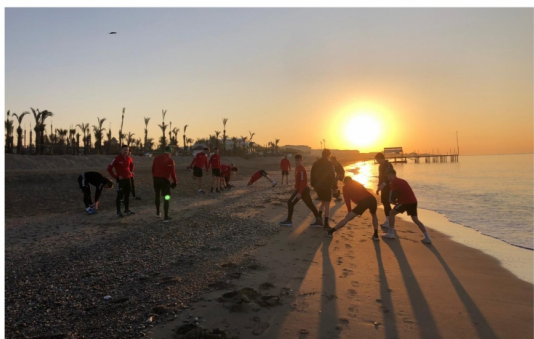

Aktuelle Tabelle / heutiger Spieltag KL

Pos.	Mannschaft	SP	G	U	V	T-Verh.	Diff.	P	T
1.	VfL Waldkraiburg	15	13	1	1	49:16	+33	40	●
2.	SV Reichertsheim	16	12	1	3	43:13	+30	37	●
3.	SV Mehring	16	9	2	5	27:21	+6	29	●
4.	TSV Bad Endorf	16	8	4	4	43:26	+17	28	▲
5.	TuS Prien	15	8	3	4	27:18	+9	27	▼
6.	TSV Emmering	16	7	5	4	33:27	+6	26	▼
7.	SV Aschau/Inn	16	7	3	6	31:26	+5	24	●
8.	TuS Engelsberg	16	6	5	5	28:22	+6	23	●
9.	SG Tüßling/Teising	16	6	2	8	25:33	-8	20	●
10.	TSV Reischach	16	6	2	8	18:29	-11	20	●
11.	FC Grünthal	16	2	8	6	24:31	-7	14	●
12.	DJK SV Edling	16	3	3	10	18:46	-28	12	●
13.	SV 1966 Kay	16	2	3	11	24:41	-17	9	●
14.	SV Amerang	16	0	2	14	15:56	-41	2	●

Spielpaarungen am Fr, 24.03.2023

19:30 Uhr	TSV Bad Endorf	- : -	SV Aschau/Inn

Spielpaarungen am Sa, 25.03.2023

14:00 Uhr	SV Mehring	- : -	SV 1966 Kay
15:00 Uhr	VfL Waldkraiburg	- : -	SV Reichertsheim
15:00 Uhr	TuS Engelsberg	- : -	SV Amerang
16:00 Uhr	TuS Prien	- : -	TSV Reischach

Spielpaarungen am So, 26.03.2023

14:00 Uhr	TSV Emmering	- : -	SG Tüßling/Teising
15:00 Uhr	DJK SV Edling	- : -	FC Grünthal

Fotos Herren-Trainingslager 2023 in der Türkei