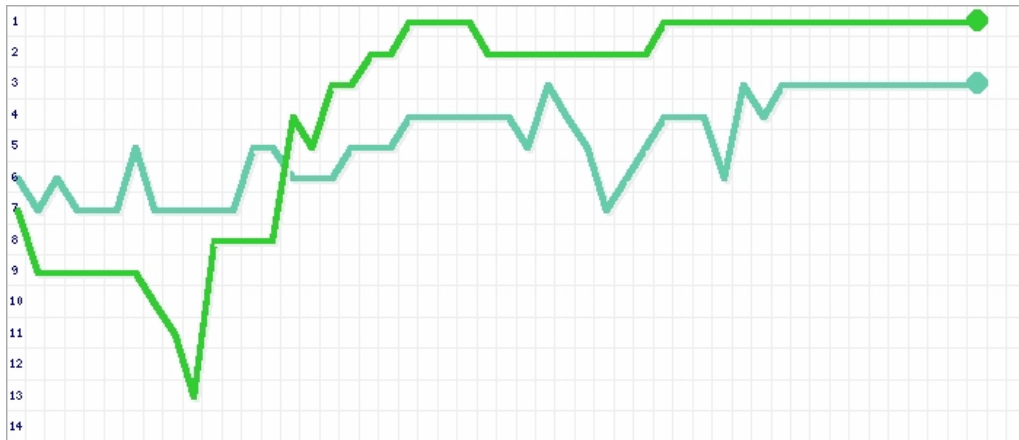

Der heutige C-Kl. Gegner im Teamvergleich

TSV Traunwalchen 2

TuS Engelsberg 2

auto-abel
Tradition • Erfahrung • Persönlichkeit

AutoAbelGmbH
@autoabelgmbh