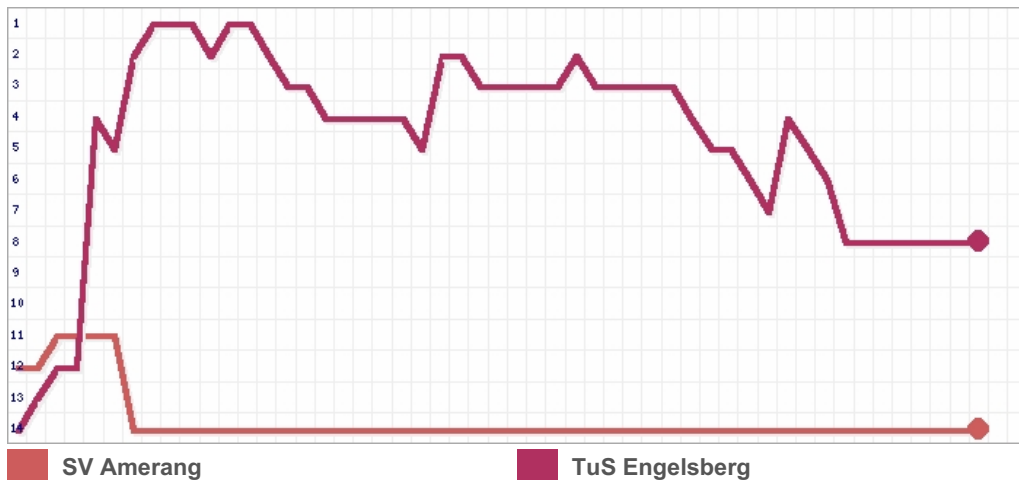

Spielpaarungen am So, 12.03.2023

14:00 Uhr	FC Grünthal 2 : 2 VfL Waldkraiburg
--------------	---

Spielpaarungen am Sa, 18.03.2023

14:00 Uhr	SV Amerang 2 : 2 DJK SV Edling
--------------	---------------------------------------