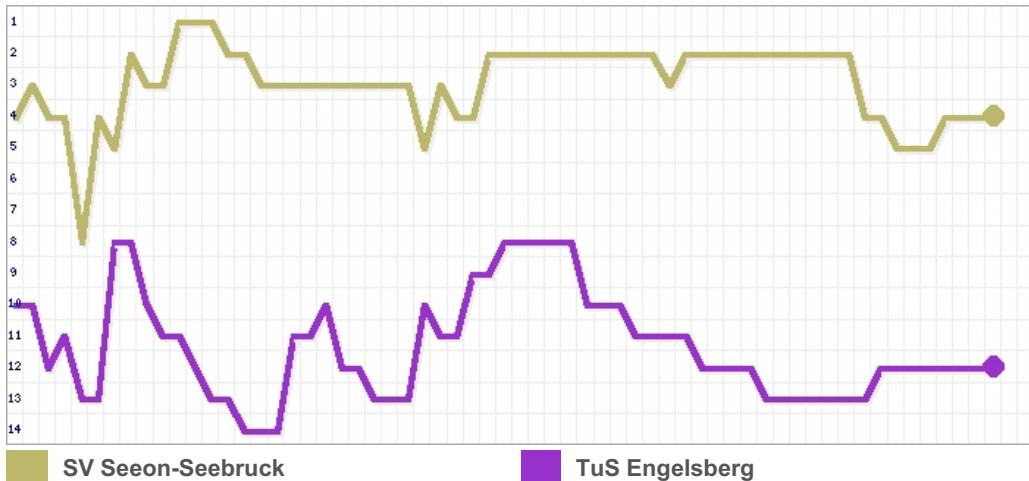

Der heutige KL-Gegner im Teamvergleich

Spieltag

Spielpaarungen am Sa, 25.04.2026

14:00 Uhr	SV Söchtenau-Kr.	- : -	TSV Fridolfing
17:00 Uhr	TuS Engelsberg	- : -	SV Seeon-Seebruck
15:00 Uhr	SV Oberteisendorf	- : -	SV Schloßberg-Stephanskirchen
14:00 Uhr	SV L. Tacherting	- : -	DJK Weildorf

Spielpaarungen am Di, 28.04.2026

19:30 Uhr	SV Ruhpolding	- : -	TSV 1895 Teisendorf

Spielpaarungen am Do, 30.04.2026

19:00 Uhr	SV Seeon-Seebruck	- : -	SV Oberteisendorf

Spielpaarungen am Sa, 02.05.2026

14:00 Uhr	SV Söchtenau-Kr.	- : -	TSV Fridolfing

Gasthaus Babinger Engelsberg

*der gemütliche Treff für jung und alt
- Ihr Vereinslokal -*

*Montag-Freitag: 9:00 bis 14:00 Uhr
19:00 bis 1:00 Uhr*

Sonntag: 17:00 bis 1:00 Uhr

*Donnerstag: 9:00 bis 1:00 Uhr
mit gemütlichen Frühstücken*

Für feierlichstes, Vereinsessen und Familienfeiern steht Ihnen unser Nebenraum für 50 Personen, das Stübchen für 20 Personen und unser Gastzimmer für 70 Personen zur Verfügung.

In Sommer bewirten wir Sie auch gerne in unserem kinderfreundlichen, schattigen Biergarten.

*Auf Ihren Besuch freut sich
Familie Neudecker*

*Tel. 08634/7353 - Fax 08634/695783
Email: Neudecker@t-online.de*