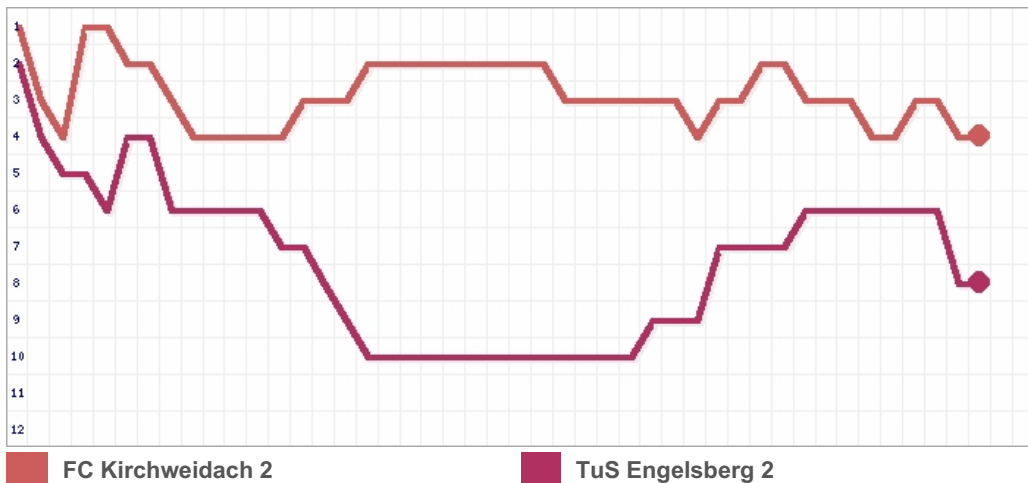

Der heutige B-Kl. Gegner im Teamvergleich

FC Kirchweidach 2

TuS Engelsberg 2

Spieltag

Spielpaarungen am Sa, 18.04.2026

17:00 Uhr	FC Kirchweidach 2	4 : 3	TSV Heiligkreuz 2
17:00 Uhr	TSV 1920 Palling 2	1 : 0	(SG 2) Grabenstätt 2 /Chieming 2

Spielpaarungen am So, 19.04.2026

16:00 Uhr	DJK Otting 2	2 : 0	FA Trostberg
13:30 Uhr	SV Unterneukirchen 2	2 : 0	TuS Engelsberg 2

Spielpaarungen am Fr, 24.04.2026

18:00 Uhr	SVG Burgkirchen 2	1 : 1	(SG 2) Stein 2 /Altenmarkt 2
20:00 Uhr	TSV Heiligkreuz 2	2 : 0	TSV Waging am See 2
20:15 Uhr	SV 1966 Kay 2	2 : 1	DJK Otting 2

auto-abel

Tradition • Erfahrung • Persönlichkeit

AutoAbelGmbH

@autoabelgmbh