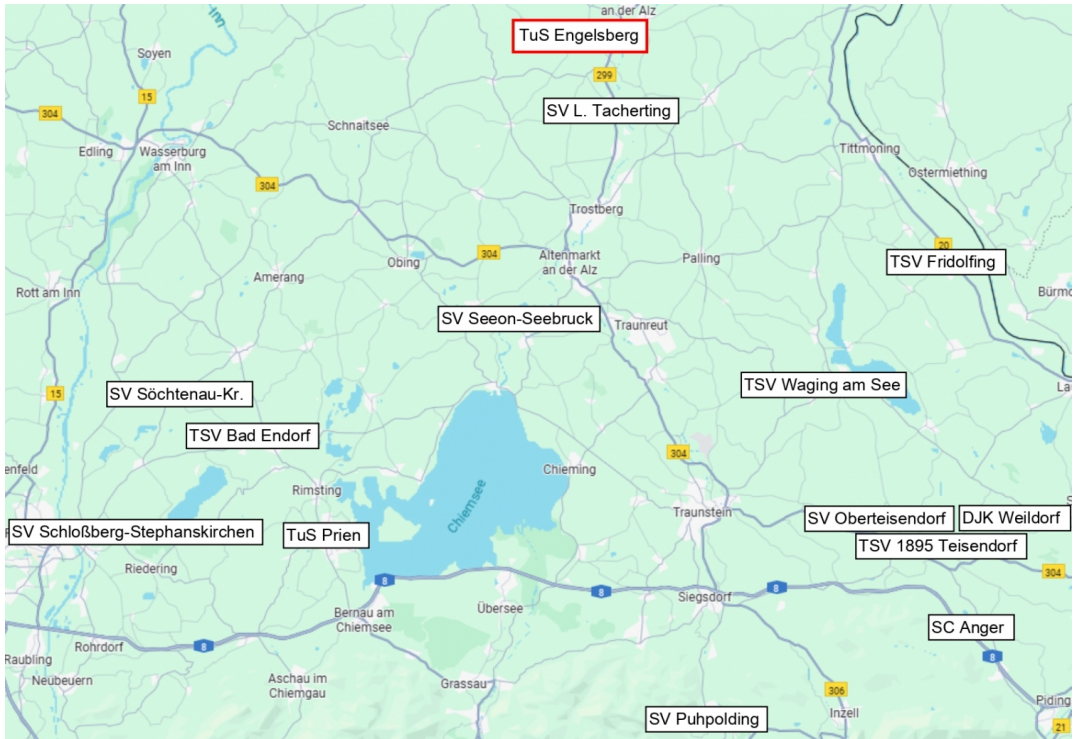

sowie unserer 2. Mannschaft in der B-Klasse 4

TuS Engelsberg II
gegen
FC Kirchweidach II

begrüßen wir Sie recht herzlich.

s' Gebu schmecka...

Herren I

Unser Chiemgau,
mein Bier!

In dieser Saison geht es für unsere Erste an folgende Spielorte: