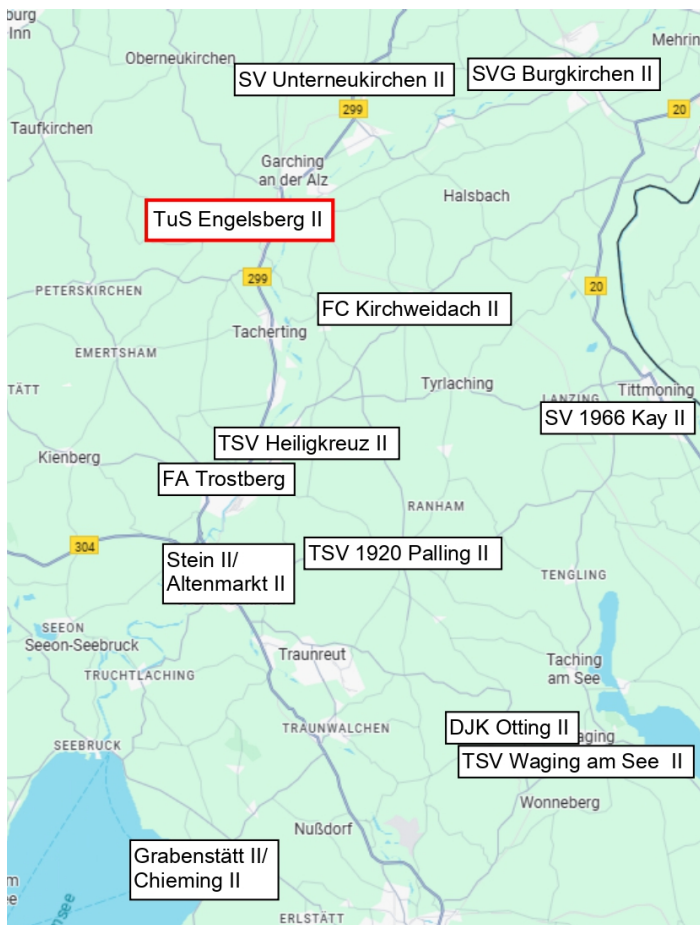

In dieser Saison geht es für unsere Zweite an folgende Spielorte:

WIRTSHAUS • HOTEL
..... seit 1866 .....

Wirt z' Engelsberg

KÜCHE DIE NACH HEIMAT SCHMECKT

Aktuelle Tabelle B-Klasse

Pos.	Mannschaft	SP	G	U	V	T-Verh.	Diff.	P	T
1.	SV Unterneukirchen 2	16	15	0	1	56:12	+44	45	●
2.	(SG 2) Grabenstätt 2 /Chieming 2	16	10	1	5	32:19	+13	31	●
3.	SVG Burgkirchen 2	17	9	4	4	27:18	+9	31	▲
4.	FC Kirchweidach 2	16	9	3	4	46:27	+19	30	▼
5.	TSV Heiligkreuz 2	17	9	2	6	28:22	+6	29	●
6.	SV 1966 Kay 2	17	7	3	7	35:26	+9	24	▲
7.	(SG 2) Stein 2 /Altenmarkt 2	17	7	3	7	33:31	+2	24	●
8.	TuS Engelsberg 2	16	8	0	8	27:28	-1	24	▼
9.	TSV 1920 Palling 2	16	5	3	8	30:40	-10	18	●
10.	TSV Waging am See 2	17	5	3	9	26:43	-17	18	●
11.	DJK Otting 2	17	1	2	14	12:43	-31	5	●
12.	FA Trostberg	16	1	2	13	15:58	-43	5	●

Ottenthaler ^{OHG}

Sanitär
Heizung
Wärmepumpen
Spenglerei
Solar

Gartenstr. 4 • 84549 Engelsberg
Tel. 08634/688555 Fax 688557